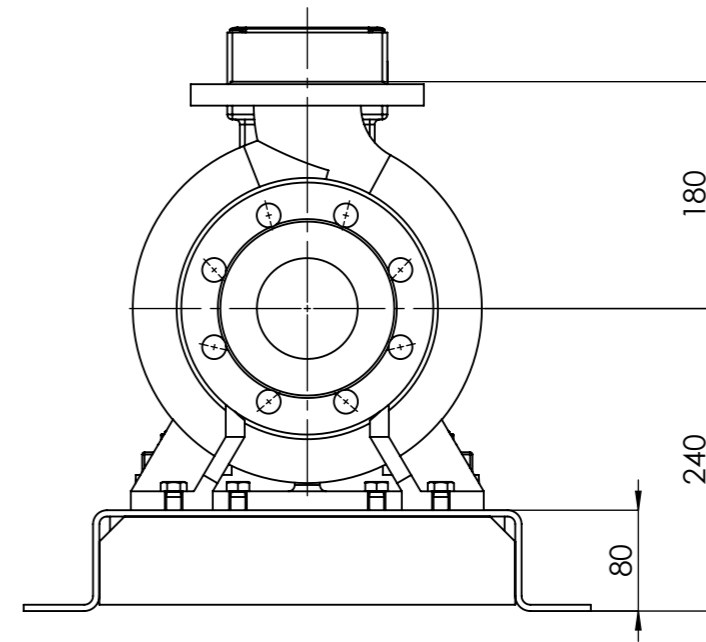

# NHVe.65-125 [7,5 kW] n= 2900 obr/min

NHVe.65-125	7,5kW/2900 rpm	 Grudziądz Ul. Droga Jeziorna 8
	132-2	