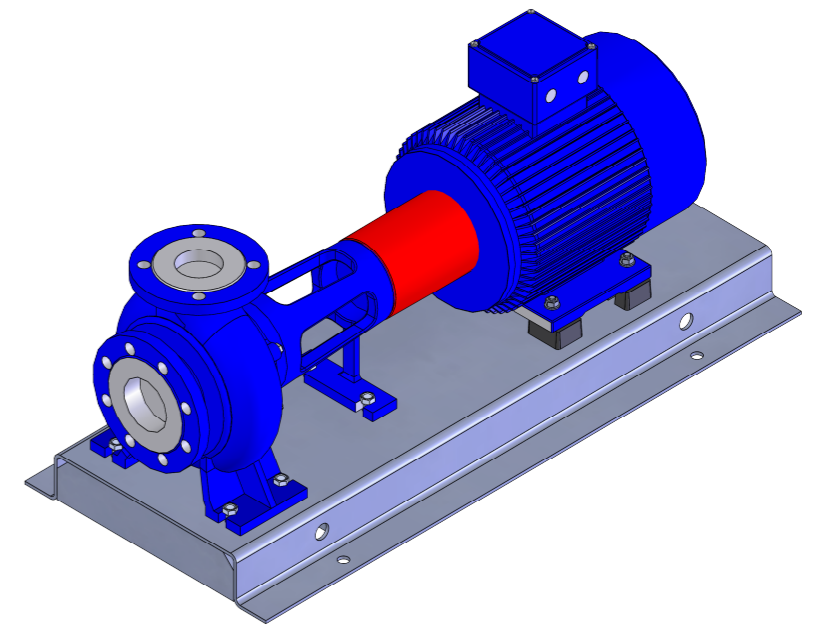

# NHVe.65-125 [7,5 kW] n= 2900 obr/min

NHVe.65-125	7,5kW/2900 rpm	 Grudziądz Ul. Droga Jeziorna 8
	132-2	