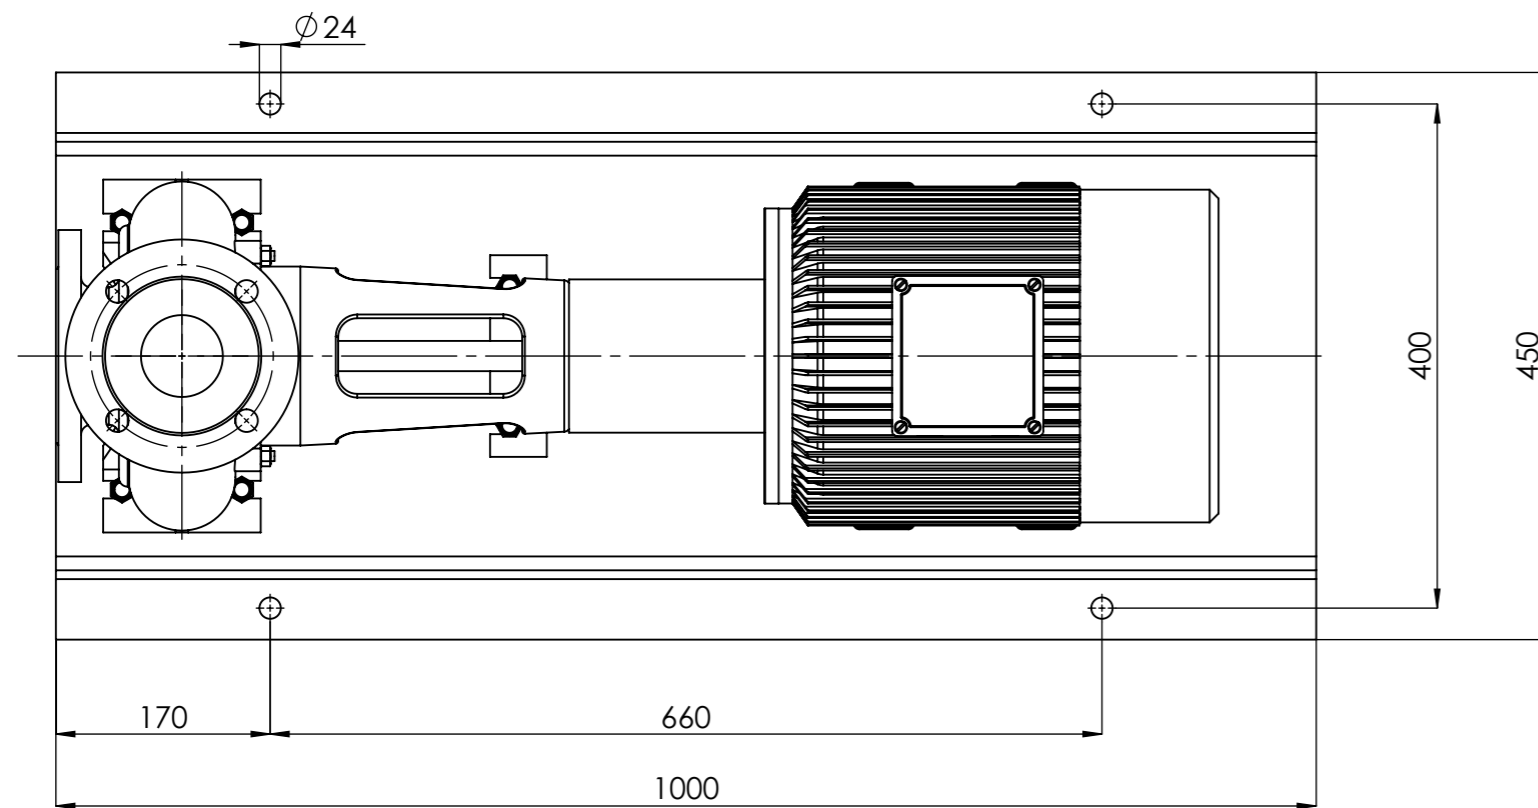

# NHVe.65-125 [7,5 kW] n= 2900 obr/min

NHVe.65-125	7,5kW/2900 rpm	 Grudziądz Ul. Droga Jeziorna 8
	132-2	