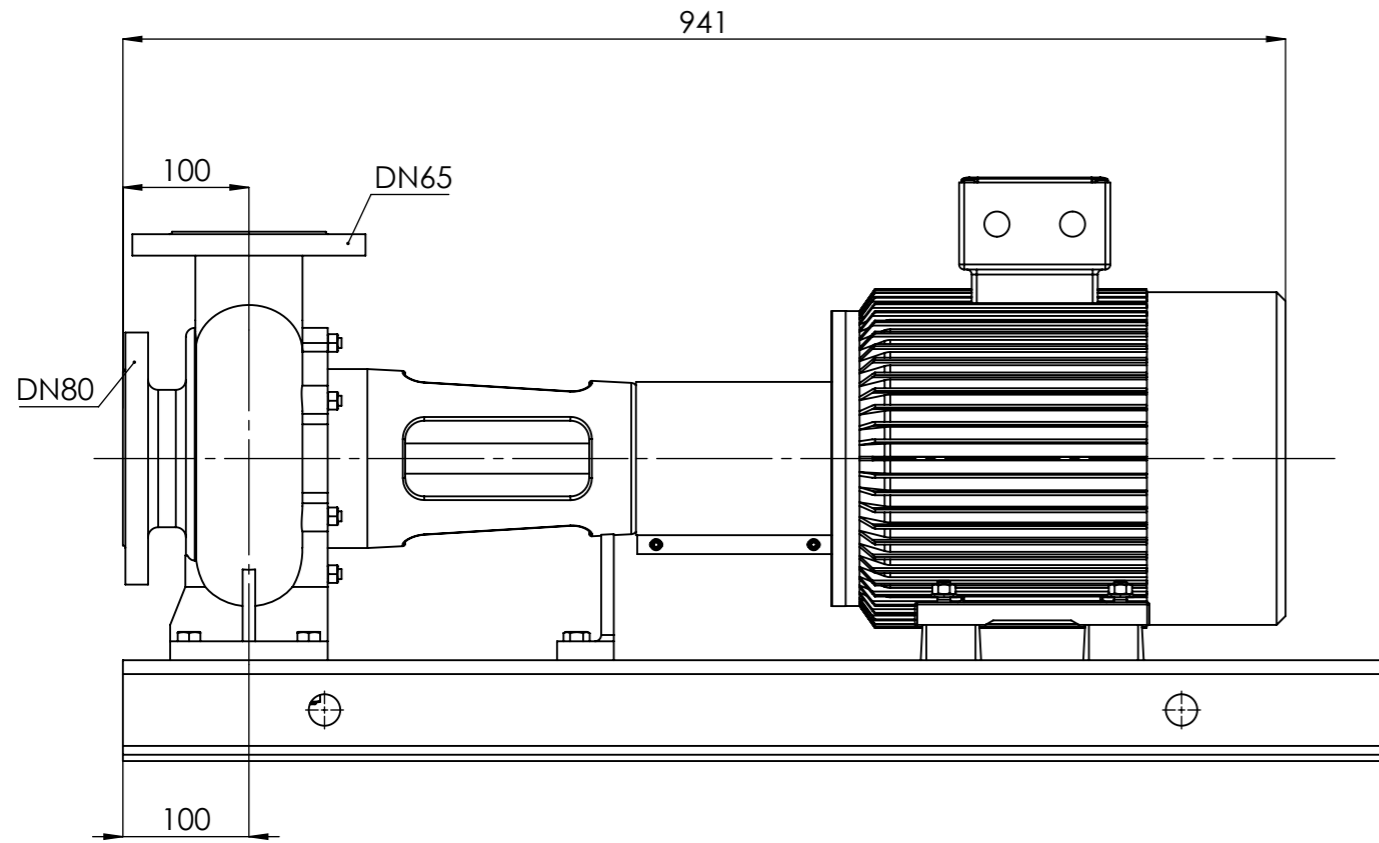

# NHVe.65-125 [7,5 kW] n= 2900 obr/min

NHVe.65-125	7,5kW/2900 rpm	 Grudziądz Ul. Droga Jeziorna 8
	132-2	